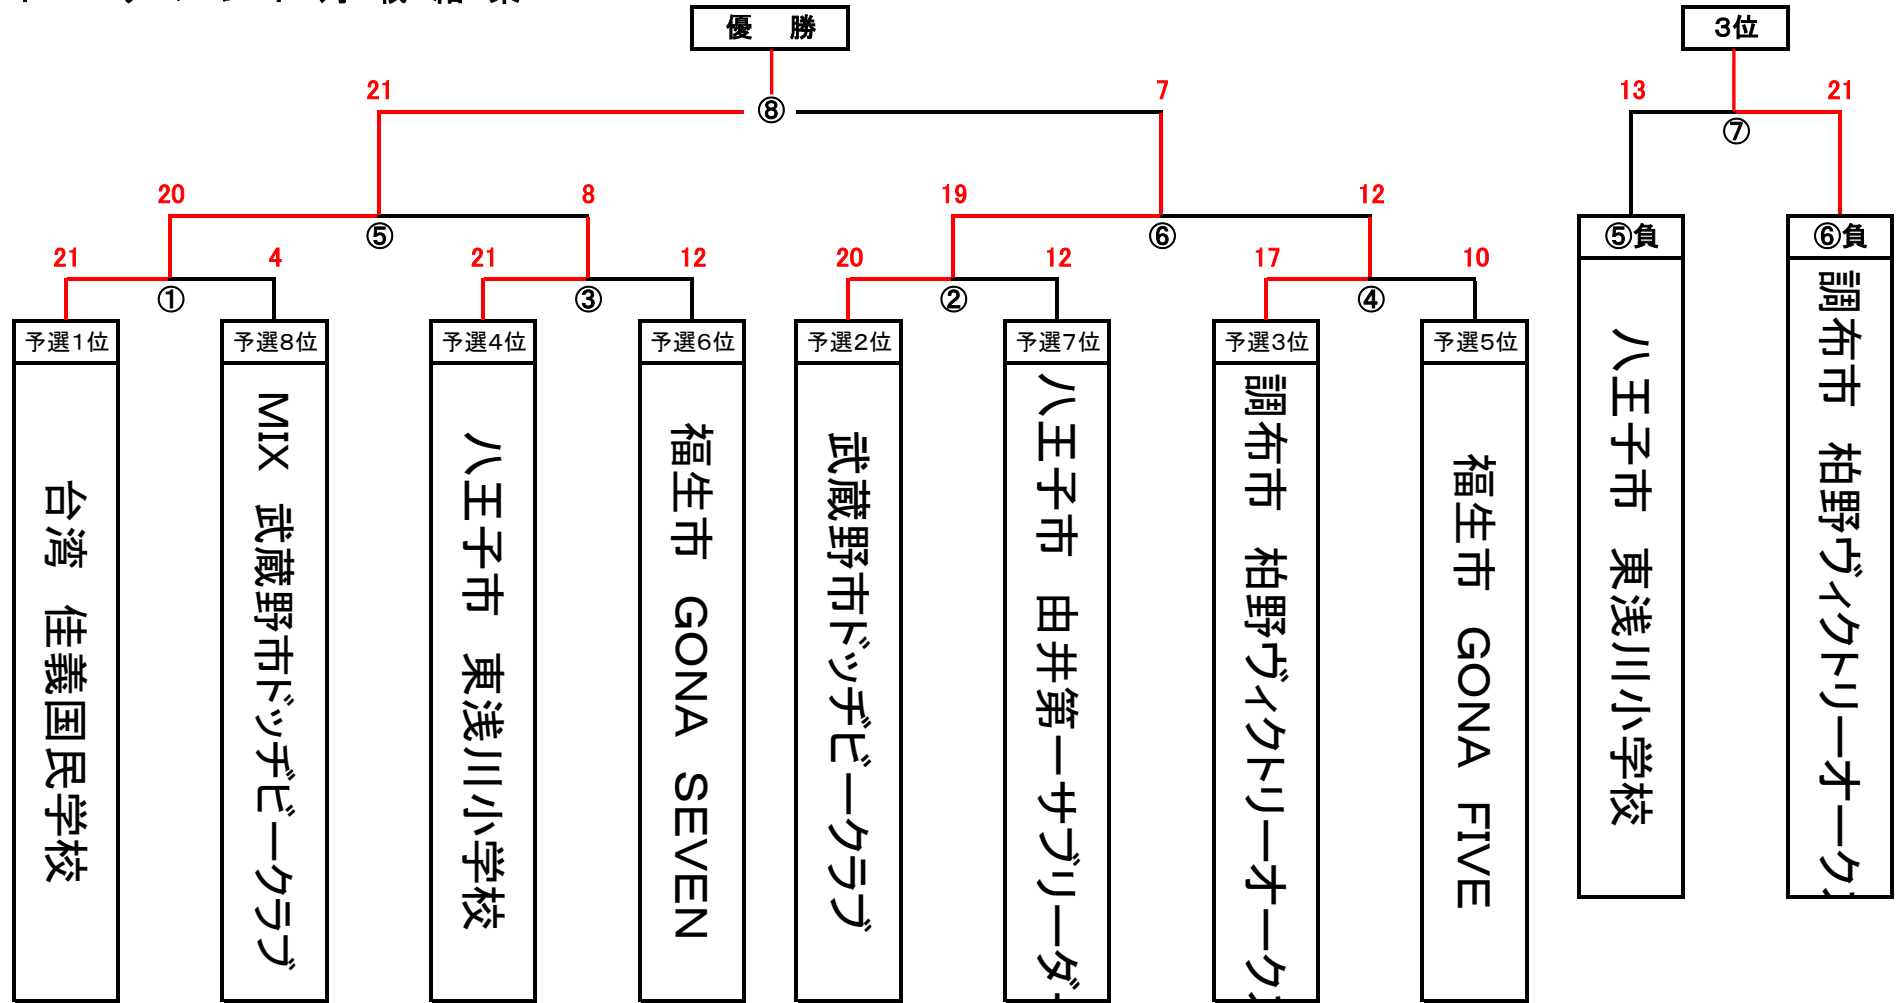

リーグ対戦結果

| | 八王子市 東浅川小学校 | 勝点 | 福生市 GONA FIVE | 勝点 | 武蔵野市 ドッチビー クラブ | 勝点 | 八王子市 由井第一 サブリーダーズ | 勝点 | 福生市 GONA SEVEN | 勝点 | 台湾 佳義国民 小学校 | 勝点 | 調布市 柏野 ヴィクトリー オークス | 勝点 | MIX武蔵野市 ドッチビー クラブ | 勝点 | 勝点 合計 | 予選 順位 |
|-------------------------|----------------|----|------------------|----|----------------------|----|-------------------------|----|-------------------|----|-------------------|----|--------------------------|----|-------------------------|----|----------|----------|
| 八王子市 東浅川小学校 | / | | 13-18 × | 0 | 14-21 × | 0 | 21-15 ○ | 3 | 19-17 ○ | 3 | 3-22 × | 0 | 22-19 ○ | 3 | 19-18 ○ | | 9 | 4 |
| 福生市 GONA FIVE | 18-13 ○ | | / | | 8-19 × | 0 | 20-14 ○ | 3 | 13-14 × | 0 | 0-22 × | 0 | 13-21 × | 0 | 15-20 × | | 6 | 5 |
| 武蔵野市 ドッチビー クラブ | 21-14 ○ | | 19-8 ○ | 3 | / | | 22-10 ○ | 3 | 23-4 ○ | 3 | 9-17 × | 0 | 19-11 ○ | 3 | 21-9 ○ | | 15 | 2 |
| 八王子市 由井第一 サブリーダーズ | 15-21 × | | 14-20 × | 0 | 10-22 × | 0 | / | | 13-17 × | 0 | 4-21 × | 0 | 11-22 × | 0 | 13-19 × | | 0 | 7 |
| 福生市 GONA SEVEN | 17-21 × | | 14-13 ○ | 3 | 4-23 × | 0 | 17-13 ○ | 3 | / | | 2-22 × | 0 | 9-23 × | 0 | 15-15 △ | | 6 | 6 |
| 台湾 佳義国民小学校 | 22-3 ○ | | 22-0 ○ | 3 | 17-9 ○ | 3 | 21-4 ○ | 3 | 22-2 ○ | 3 | / | | 22-5 ○ | 3 | 22-5 ○ | | 18 | 1 |
| 調布市 柏野ヴィクトリー オークス | 19-22 × | | 21-13 ○ | 3 | 11-19 × | 0 | 22-11 ○ | 3 | 23-9 ○ | 3 | 5-22 × | 0 | / | | 13-13 △ | | 9 | 3 |
| MIX武蔵野市 ドッチビー クラブ | 18-19 × | | 20-15 ○ | | 9-21 × | | 19-13 ○ | | 15-15 △ | | 5-22 × | | 13-13 △ | | / | | | 8 |

※ 試合形式 3分30秒 前・後半のトータル内野数を得点として、より多いチームが勝つ。

※ 後半の開始はリセットして、前半と逆コートに移動。最初の攻撃権も逆となる。

※ リーグの順位決定は勝点制を採用。勝ち=3ポイント、引分け=両チームに1ポイント、負け=0ポイント

トーナメント対戦結果

※ トーナメント戦の試合形式はリーグ戦と同様、3分30秒の前・後半