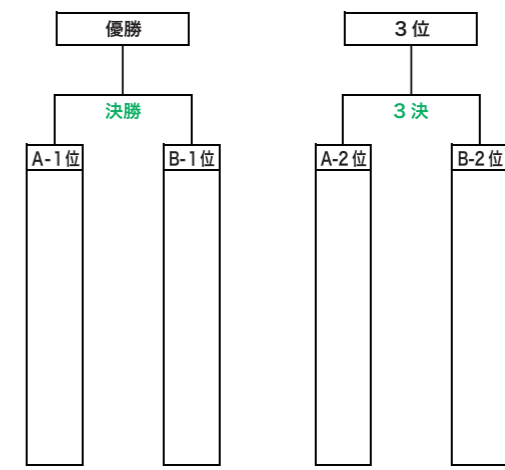

ゴールドドッチ 決勝/3位決定戦 対戦表