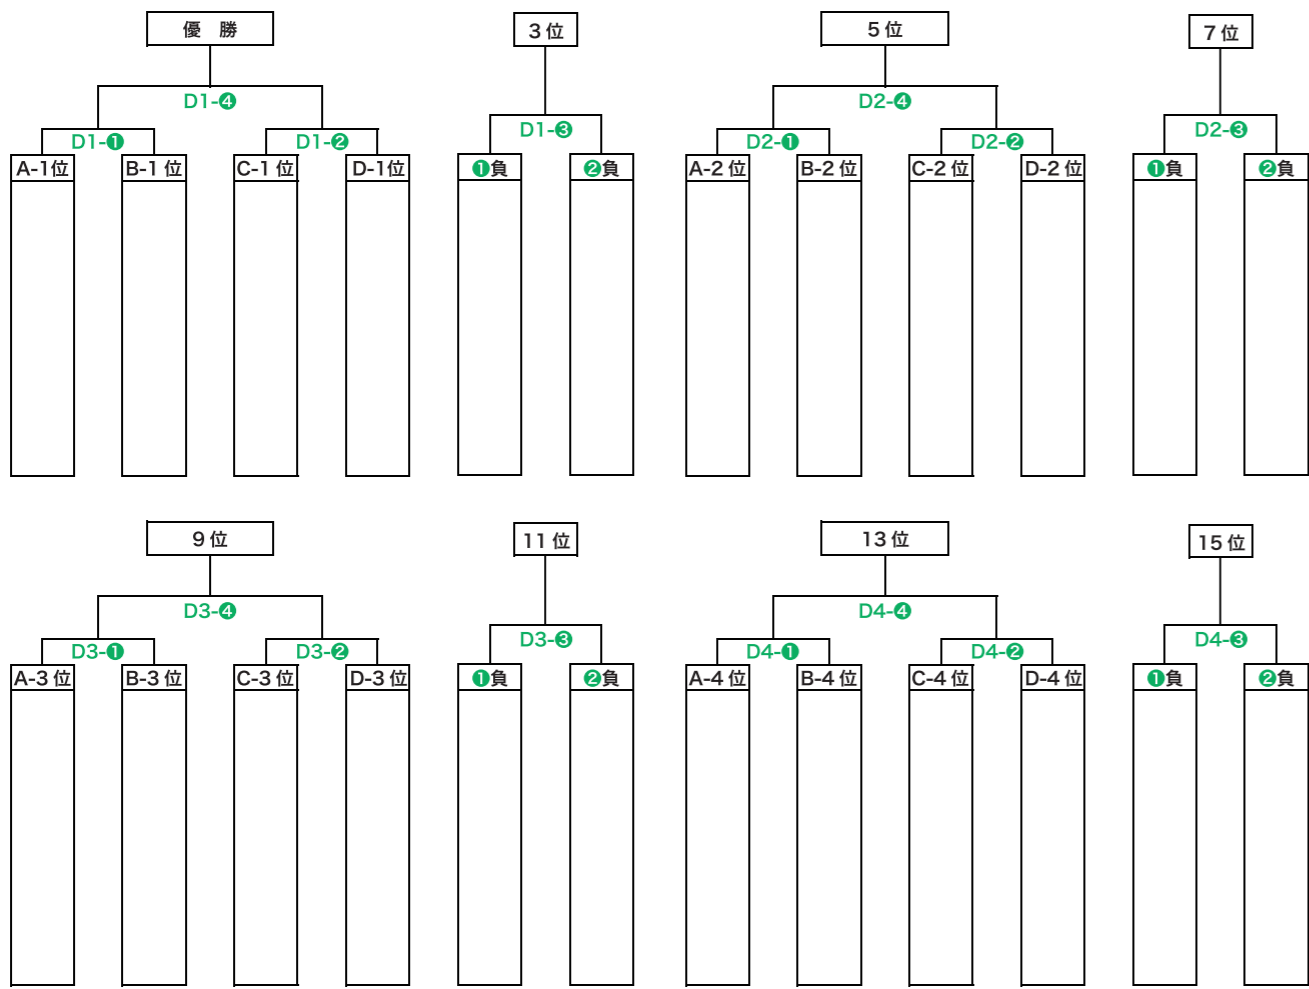

B リーグ		第二藤田 B	勝点	美作大学 食物学科 A	勝点	Chinese Taipei	勝点	さすらいの スカウター	勝点	勝点 合計	予選 順位
1	第二藤田 B			DB-①		DB-③		DB-⑤			
2	美作大学 食物学科 A	DB-①				DB-⑥		DB-④			
3	Chinese Taipei	DB-③		DB-⑥				DB-②			
4	さすらいの スカウター	DB-⑤		DB-④		DB-②					

※ 試合形式 3分00秒前・後半のトータル内野数を得点として、より多いチームが勝つ。  
 ※ 後半の開始はリセットして、前半と逆コートに移動。最初の攻撃権も逆となる。  
 ※ リーグの順位決定は勝点制を採用。勝ち=3ポイント、引分け=両チームに1ポイント、負け=0ポイント

## ディスクドッチ 順位決定トーナメント 対戦表

※ トーナメント戦の試合形式はリーグ戦と同様、3分00秒前・後半でおこなう。  
 ※ 同点の場合、ゴールドドッチルール 10-3 に則ったPT (Penalty Throw) 戦で勝敗を決する。  
 ※ 決勝戦のみ、3分30秒前・後半とする。同点の場合、3分一本通しの延長戦をおこなう。

※ 試合形式 7分00秒前・後半のトータル内野数を得点として、より多いチームが勝つ。  
 ※ 後半の開始はリセットして、前半と逆コートに移動。最初の攻撃権も逆となる。  
 ※ リーグの順位決定は勝点制を採用。勝ち=3ポイント、引分け=両チームに1ポイント、負け=0ポイント