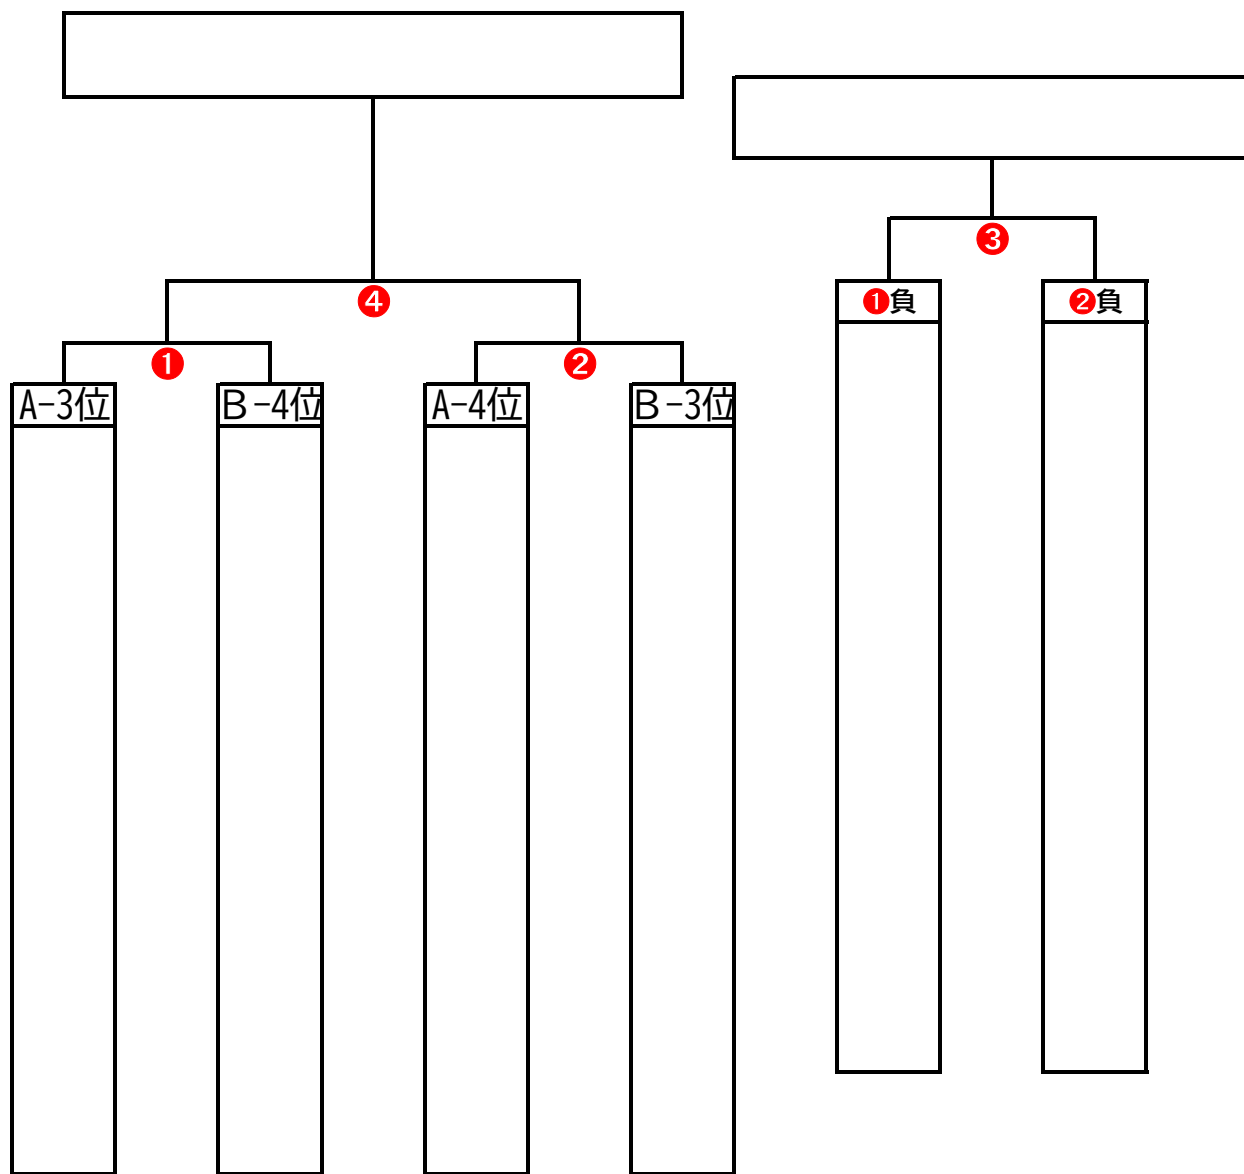

【小学生部門】

上位トーナメント対戦表

同点の場合、PT戦をおこない勝敗を決する。

【小学生部門】

トーナメント対戦表

同点の場合、PT戦をおこない勝敗を決する。

【 一 般 部 門 】

上位 トーナメント 対戦表

同点の場合、PT戦をおこない勝敗を決する。

【 一般部門 】

トーナメント対戦表

同点の場合、PT戦をおこない勝敗を決する。