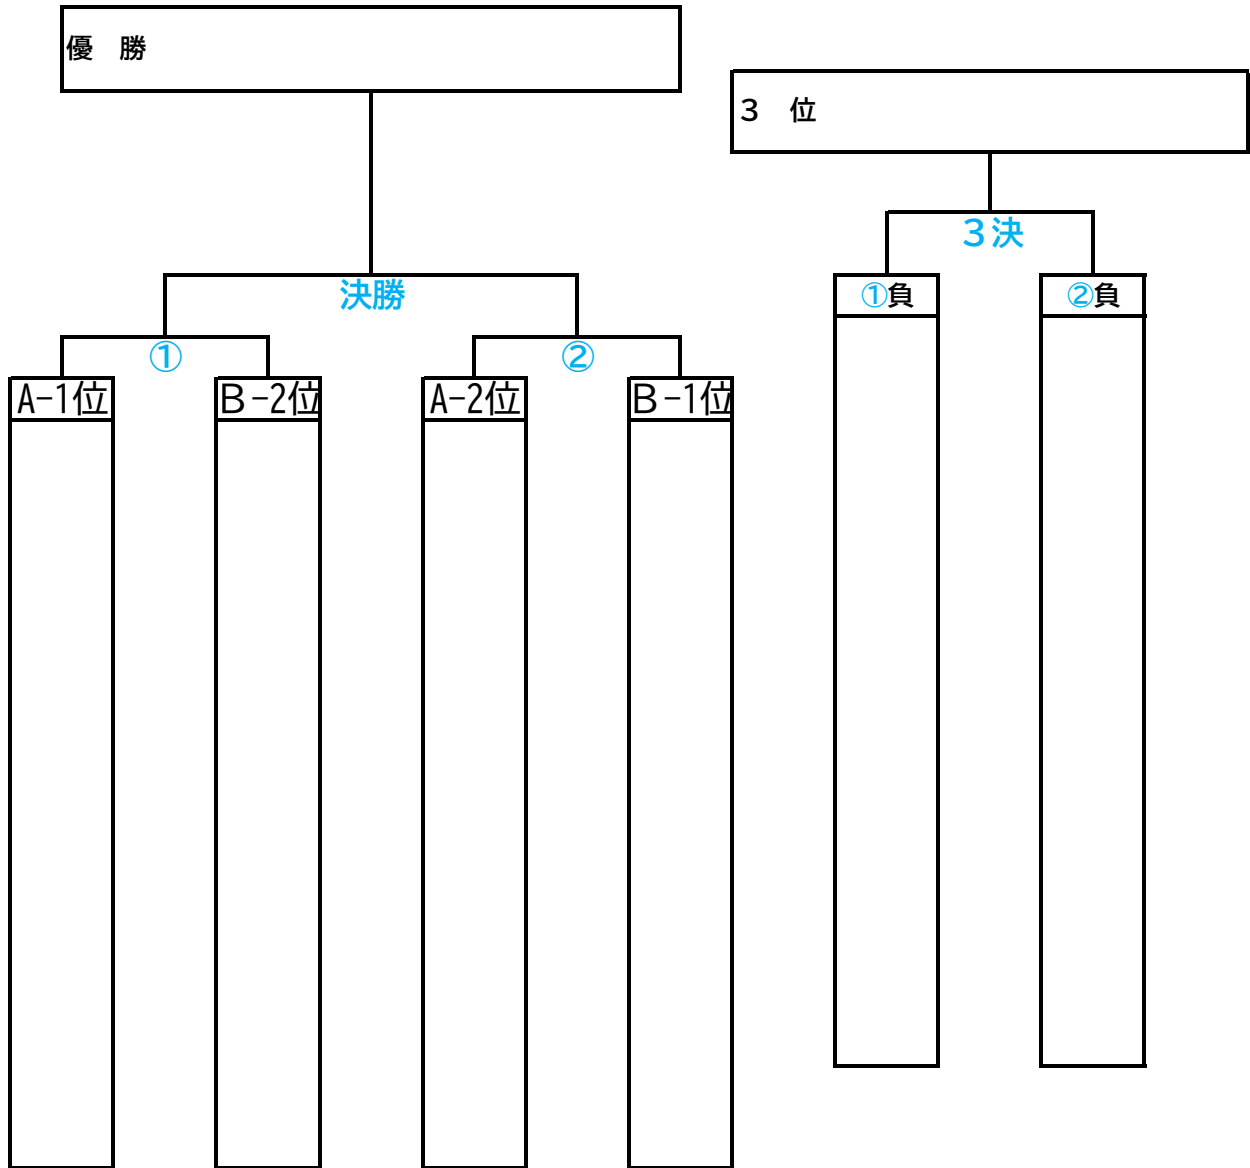

【小学生部門】

上位トーナメント対戦表

同点の場合、PT戦をおこない勝敗を決する。

【小学生部門】

トーナメント対戦表

同点の場合、PT戦をおこない勝敗を決する。

【 一 般 部 門 】

上位 トーナメント 対戦表

同点の場合、PT戦をおこない勝敗を決する。

【 一般部門 】

トーナメント対戦表

同点の場合、PT戦をおこない勝敗を決する。