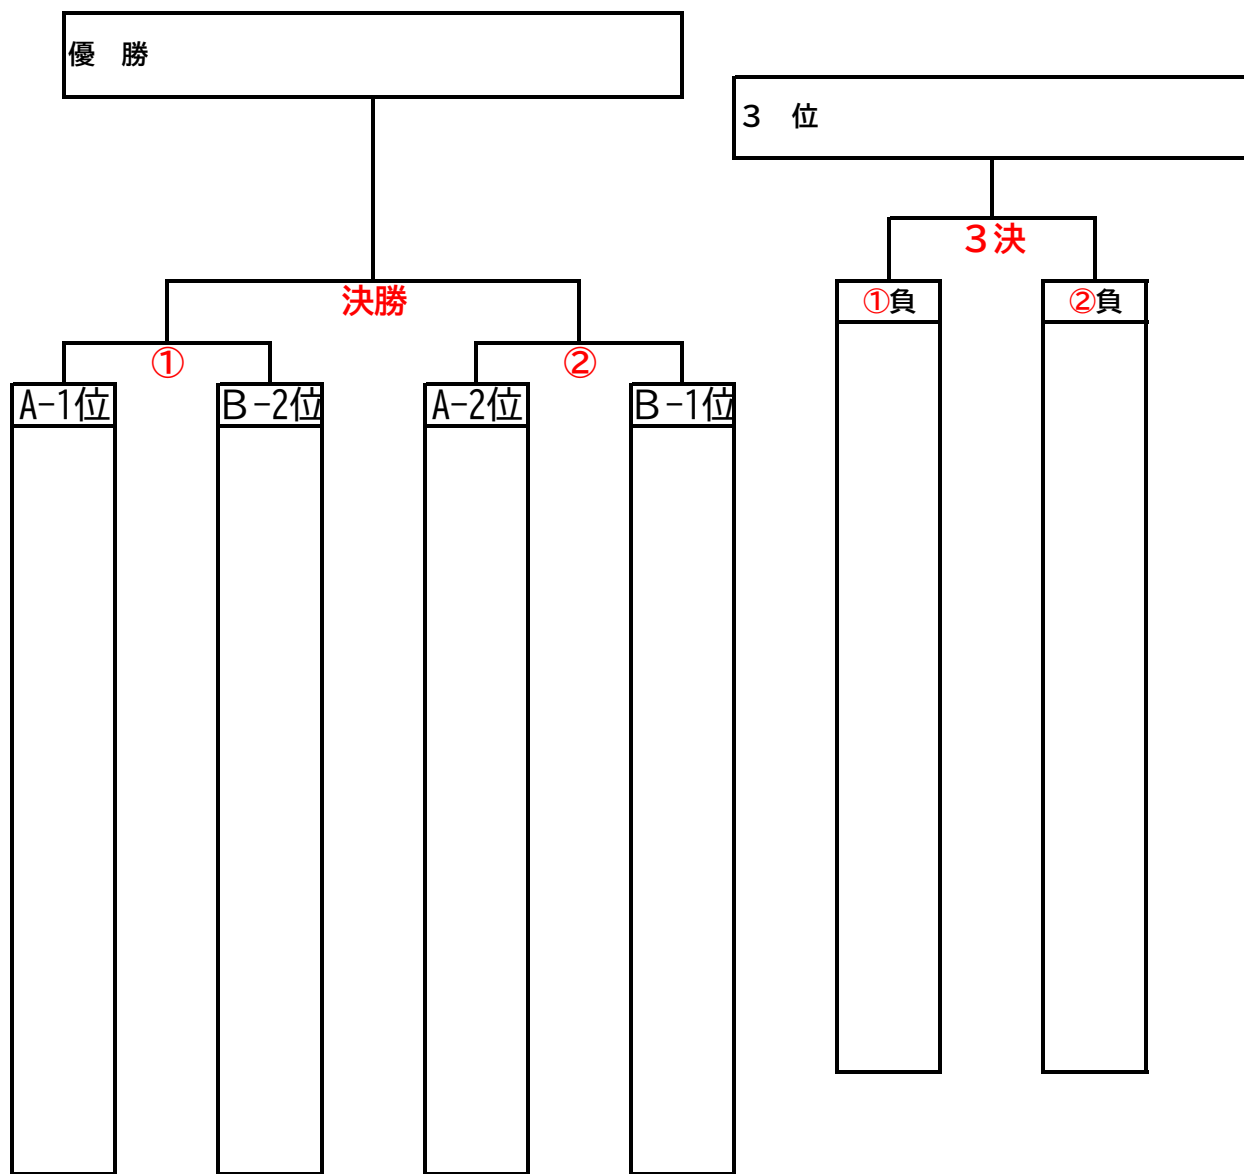

【小学生部門】

上位トーナメント対戦表

同点の場合、PT戦をおこない勝敗を決する。

【小学生部門】

トーナメント対戦表

同点の場合、PT戦をおこない勝敗を決する。

【 一 般 部 門 】

上位 トーナメント 対戦表

同点の場合、PT戦をおこない勝敗を決する。

【 一般部門 】

トーナメント対戦表

同点の場合、PT戦をおこない勝敗を決する。