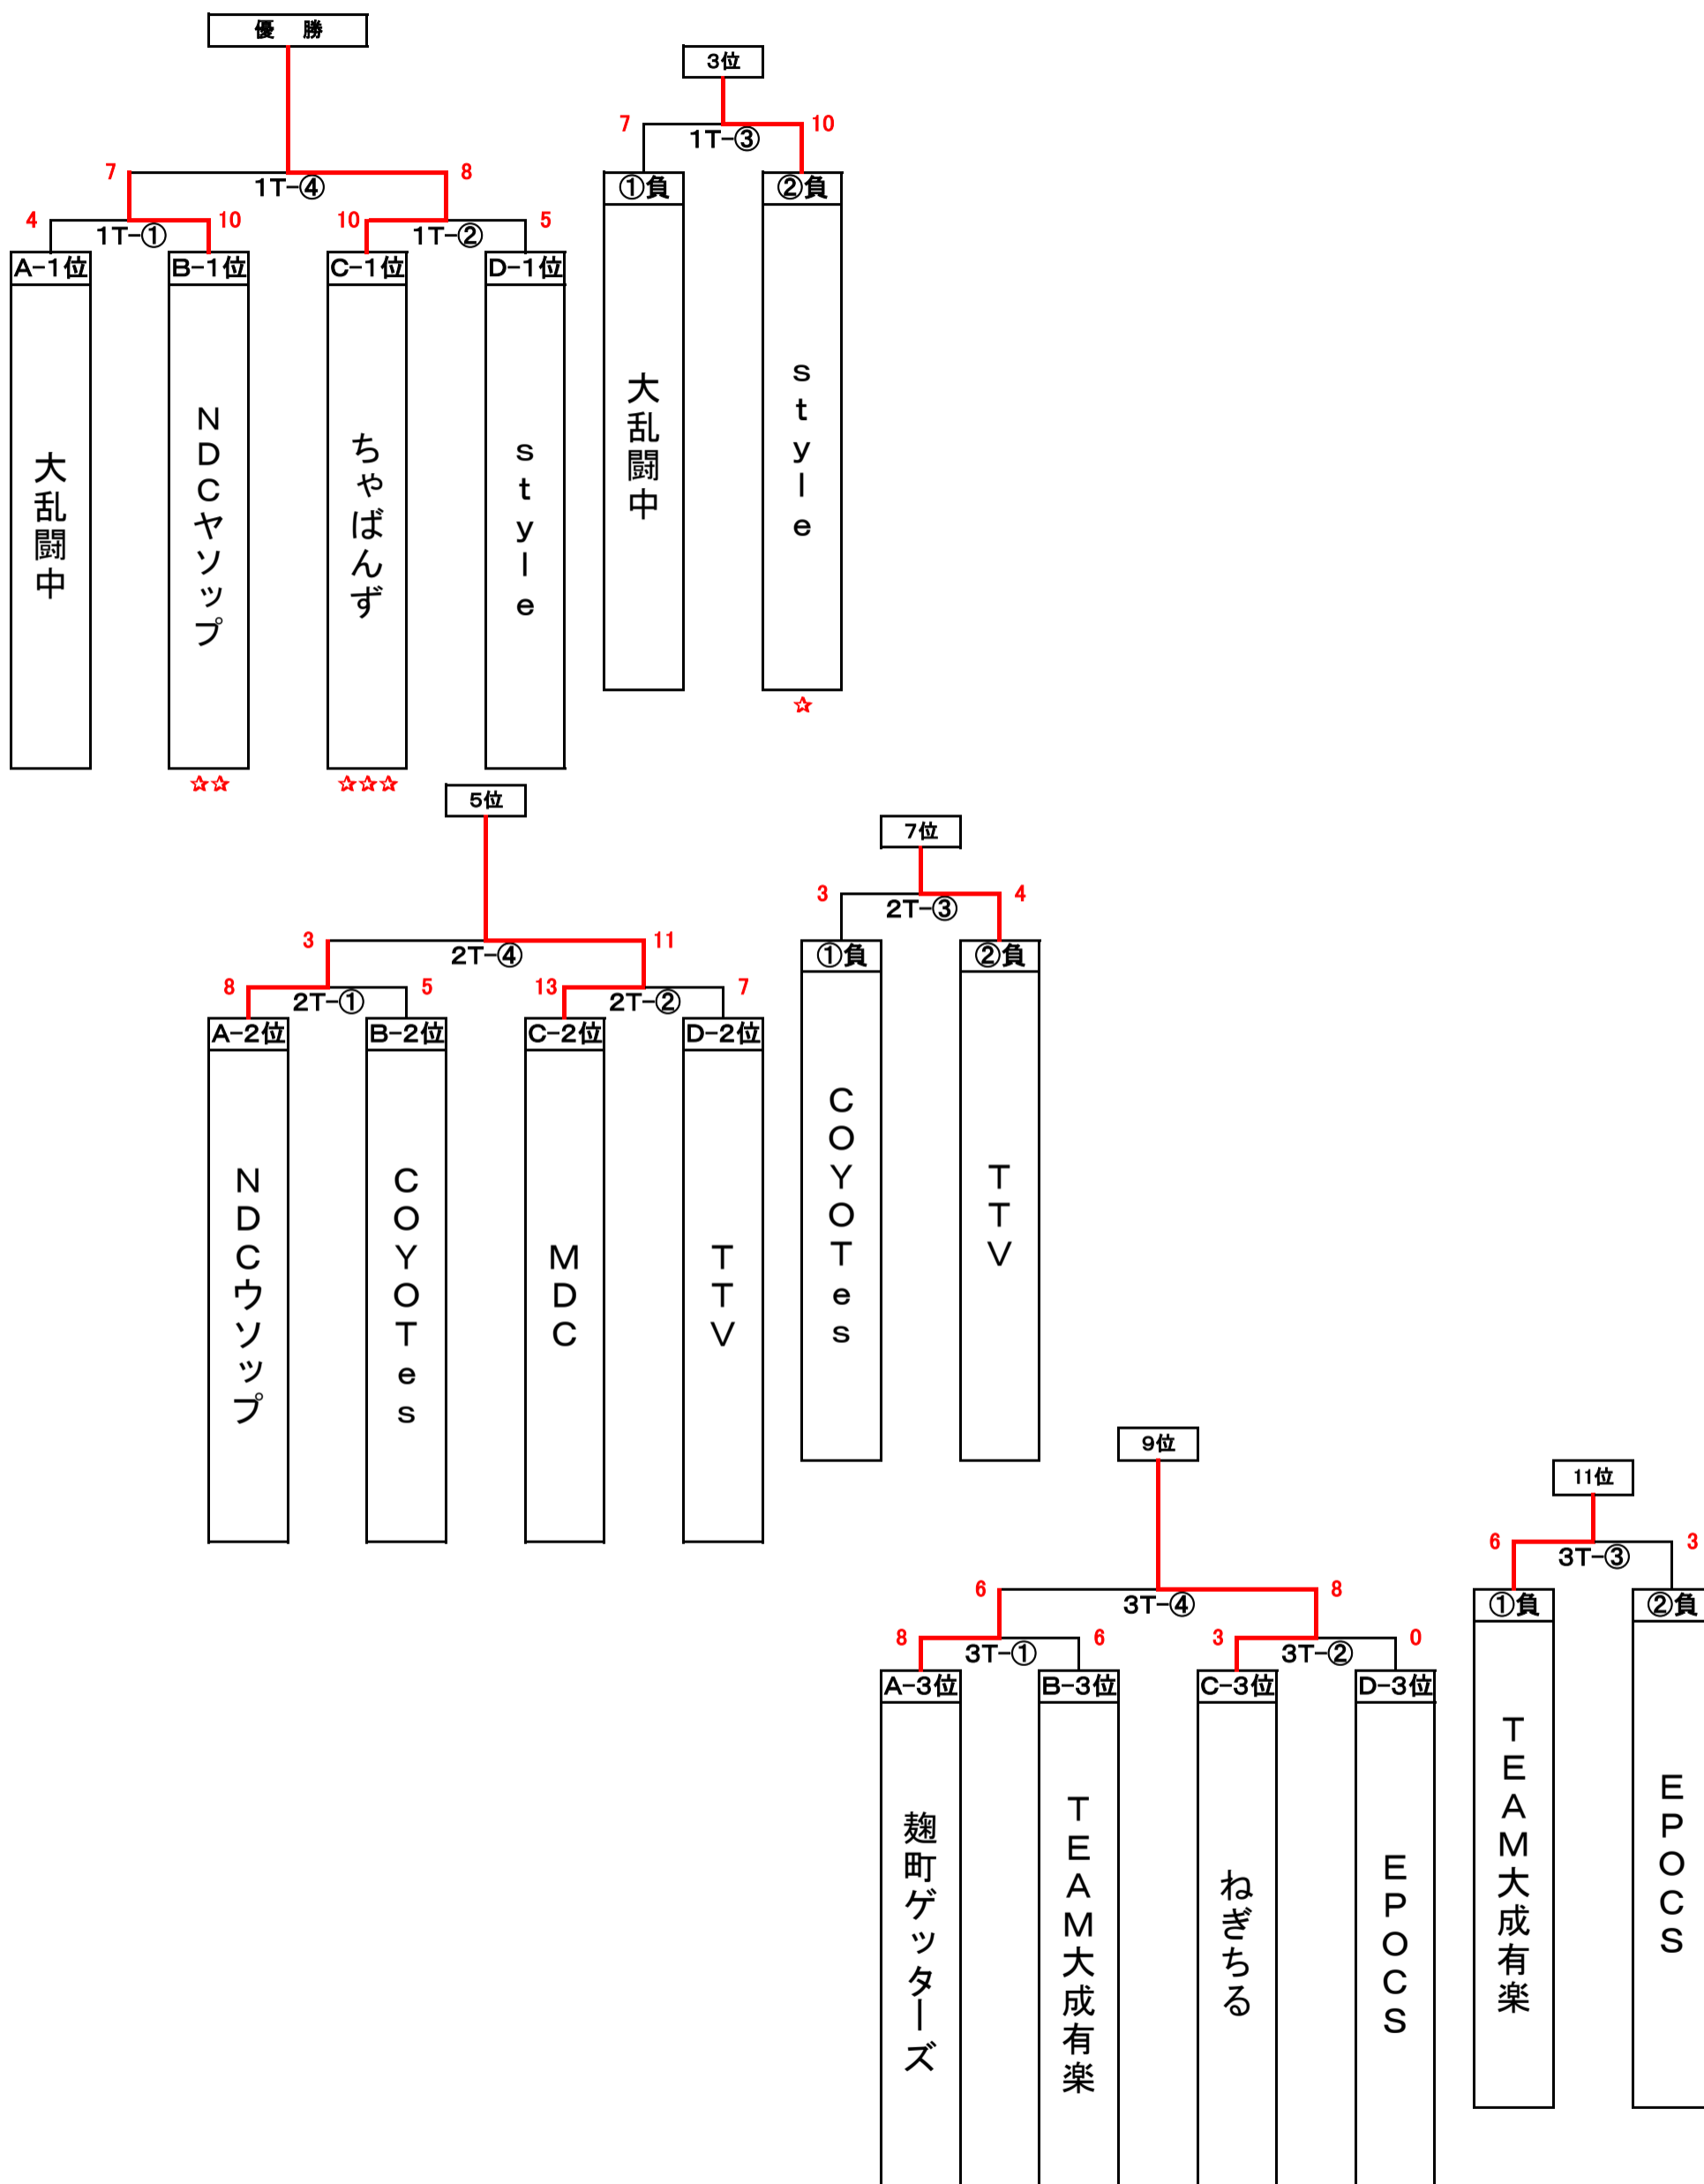

2次 順位決定トーナメント 対戦表

※ トーナメント戦の試合形式はリーグ戦と同様、7分の前・後半でおこなう。

※ 同点の場合、ゴールドドッジルール10-3に則ったPT (Penalty Throw) 戦で勝敗を決する。

※ 決勝戦(1T-④)が同点の場合のみ、5分通しの延長戦をおこなう。