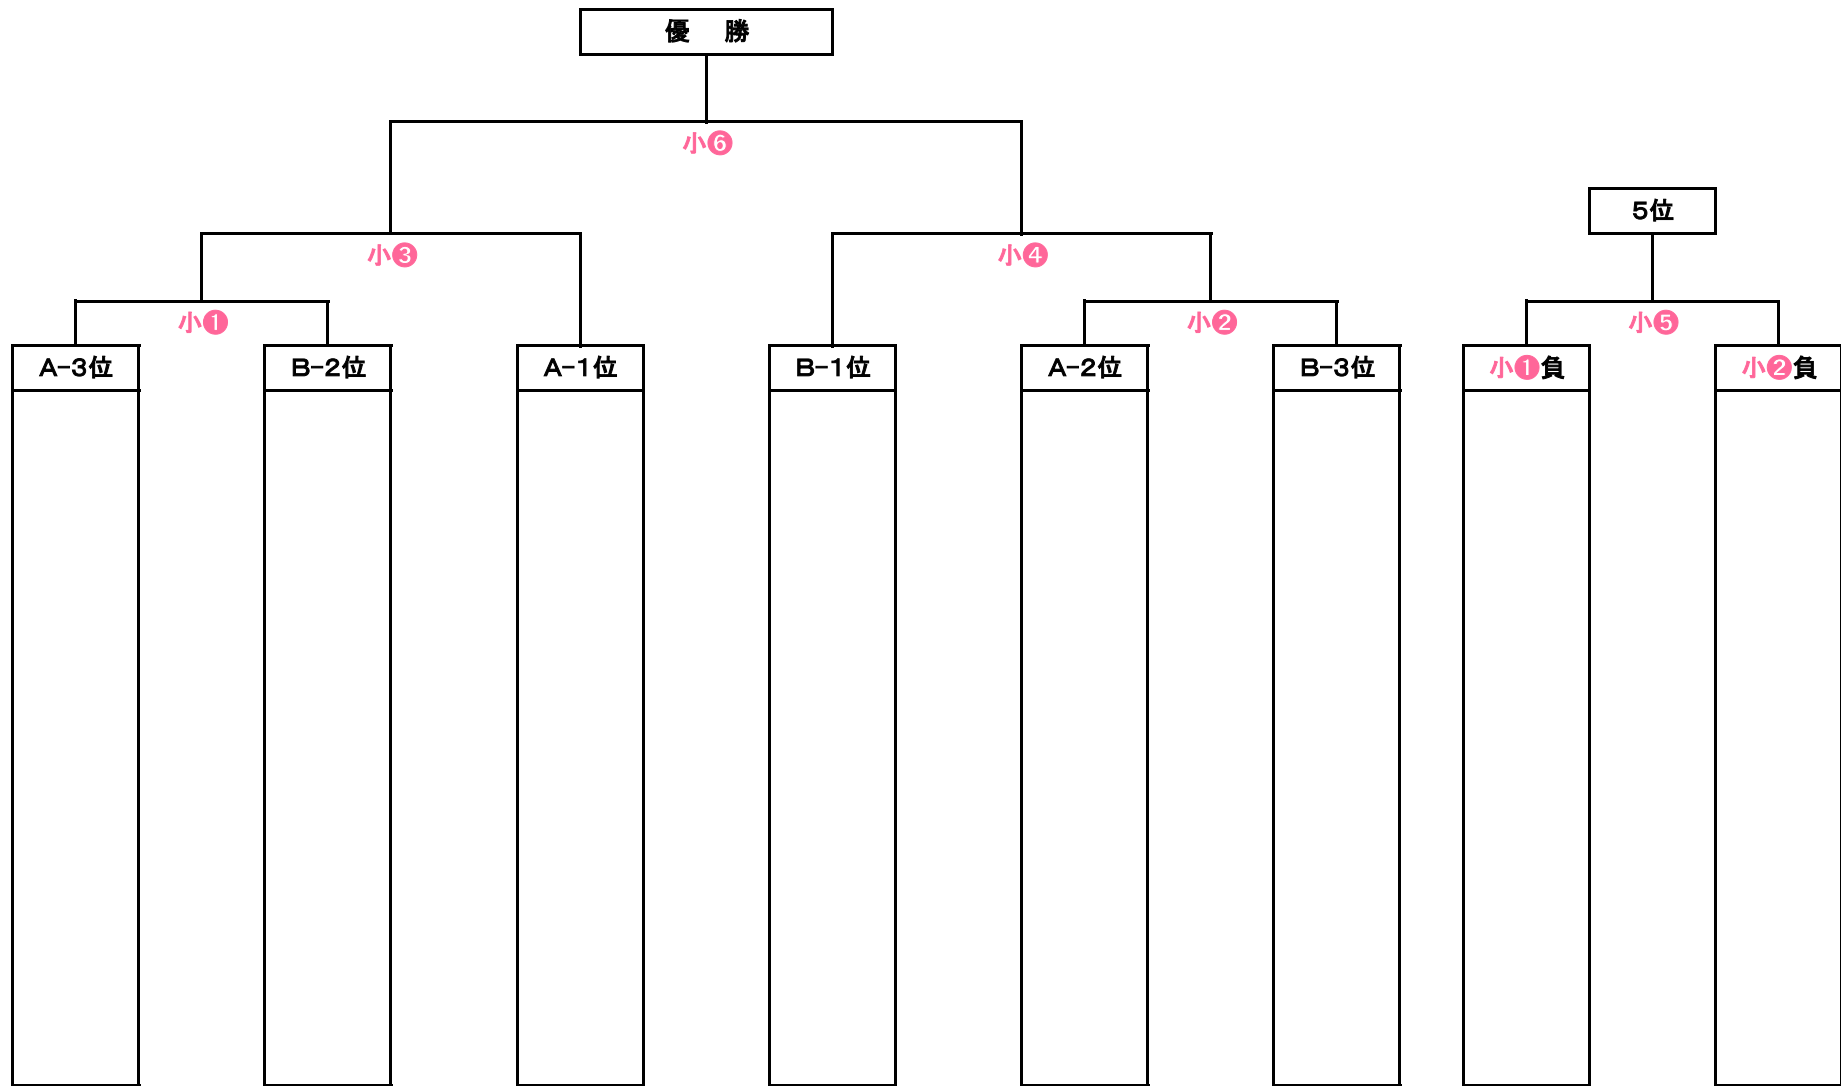

【小学生部門】決勝トーナメント対戦表

※ 決勝戦のみ、同点の場合、5分一本通しの延長戦をおこなう。

※ その他の試合が同点の場合、ゴールドツチルール10-3に則ったPT(Penalty Throw)戦で勝敗を決する。