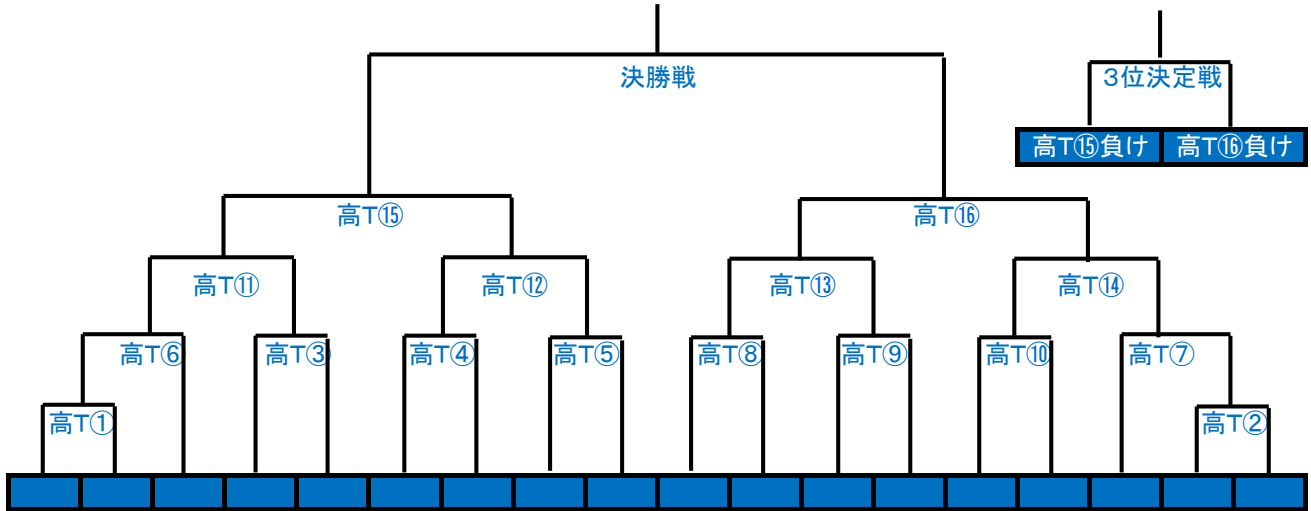

Gリーグ

	G1	G2	G3
G1		G-①	G-②
G2	G-①		G-③
G3	G-②	G-③	

Hリーグ

	H1	H2	H3
H1		H-①	H-②
H2	H-①		H-③
H3	H-②	H-③	

Iリーグ

	I1	I2	I3
I1		I-①	I-②
I2	I-①		I-③
I3	I-②	I-③	

●決勝トーナメント戦

予選リーグ上位各2チーム 計18チームが決勝トーナメントへ進出
対戦組み合わせは予選終了後、当日抽選により決定