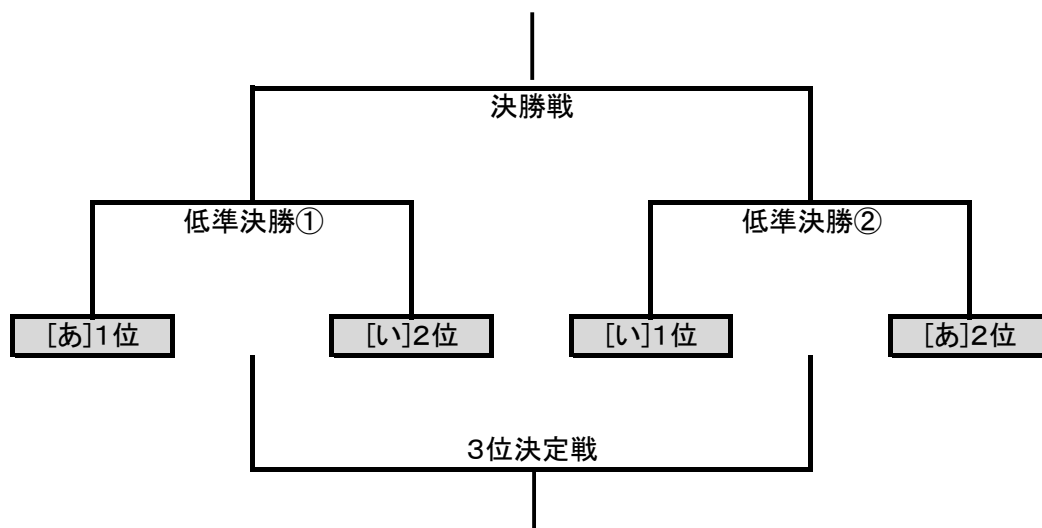

【調布大会 低学年部門】 試合形式

全11チームを【5チームの[あ]リーグ】
【6チームの[い]リーグ】に分割

●チーム分け(8/21抽選により決定)

[あ]リーグ	
1	チーム武蔵野D
2	石原まる子
3	こひつじブリリアントホープス
4	国領ビーズ
5	染地ぶんぶんず

[い]リーグ	
1	三小ファイヤースター
2	三小キッズ
3	柏野アクセルアローズ
4	上小スペースシャトルズ
5	緑ヶ丘ファイアーズ
6	チーム武蔵野C

●予選リーグ

[あ]リーグ

	あ1	あ2	あ3	あ4	あ5
あ1		あ-①	あ-⑥	あ-⑨	あ-③
あ2	あ-①		あ-④	あ-⑦	あ-⑧
あ3	あ-⑥	あ-④		あ-②	あ-⑩
あ4	あ-⑨	あ-⑦	あ-②		あ-⑤
あ5	あ-③	あ-⑧	あ-⑩	あ-⑤	

[い]リーグ

	い1	い2	い3	い4	い5	い6
い1		い-①	い-④	い-⑩	い-⑥	い-⑭
い2	い-①		い-⑪	い-⑤	い-⑮	い-⑦
い3	い-④	い-⑪		い-②	い-⑧	い-⑫
い4	い-⑩	い-⑤	い-②		い-⑬	い-⑨
い5	い-⑥	い-⑮	い-⑧	い-⑬		い-③
い6	い-⑭	い-⑦	い-⑫	い-⑨	い-③	

●決勝トーナメント

予選リーグ上位各2チームが決勝トーナメントへ進出