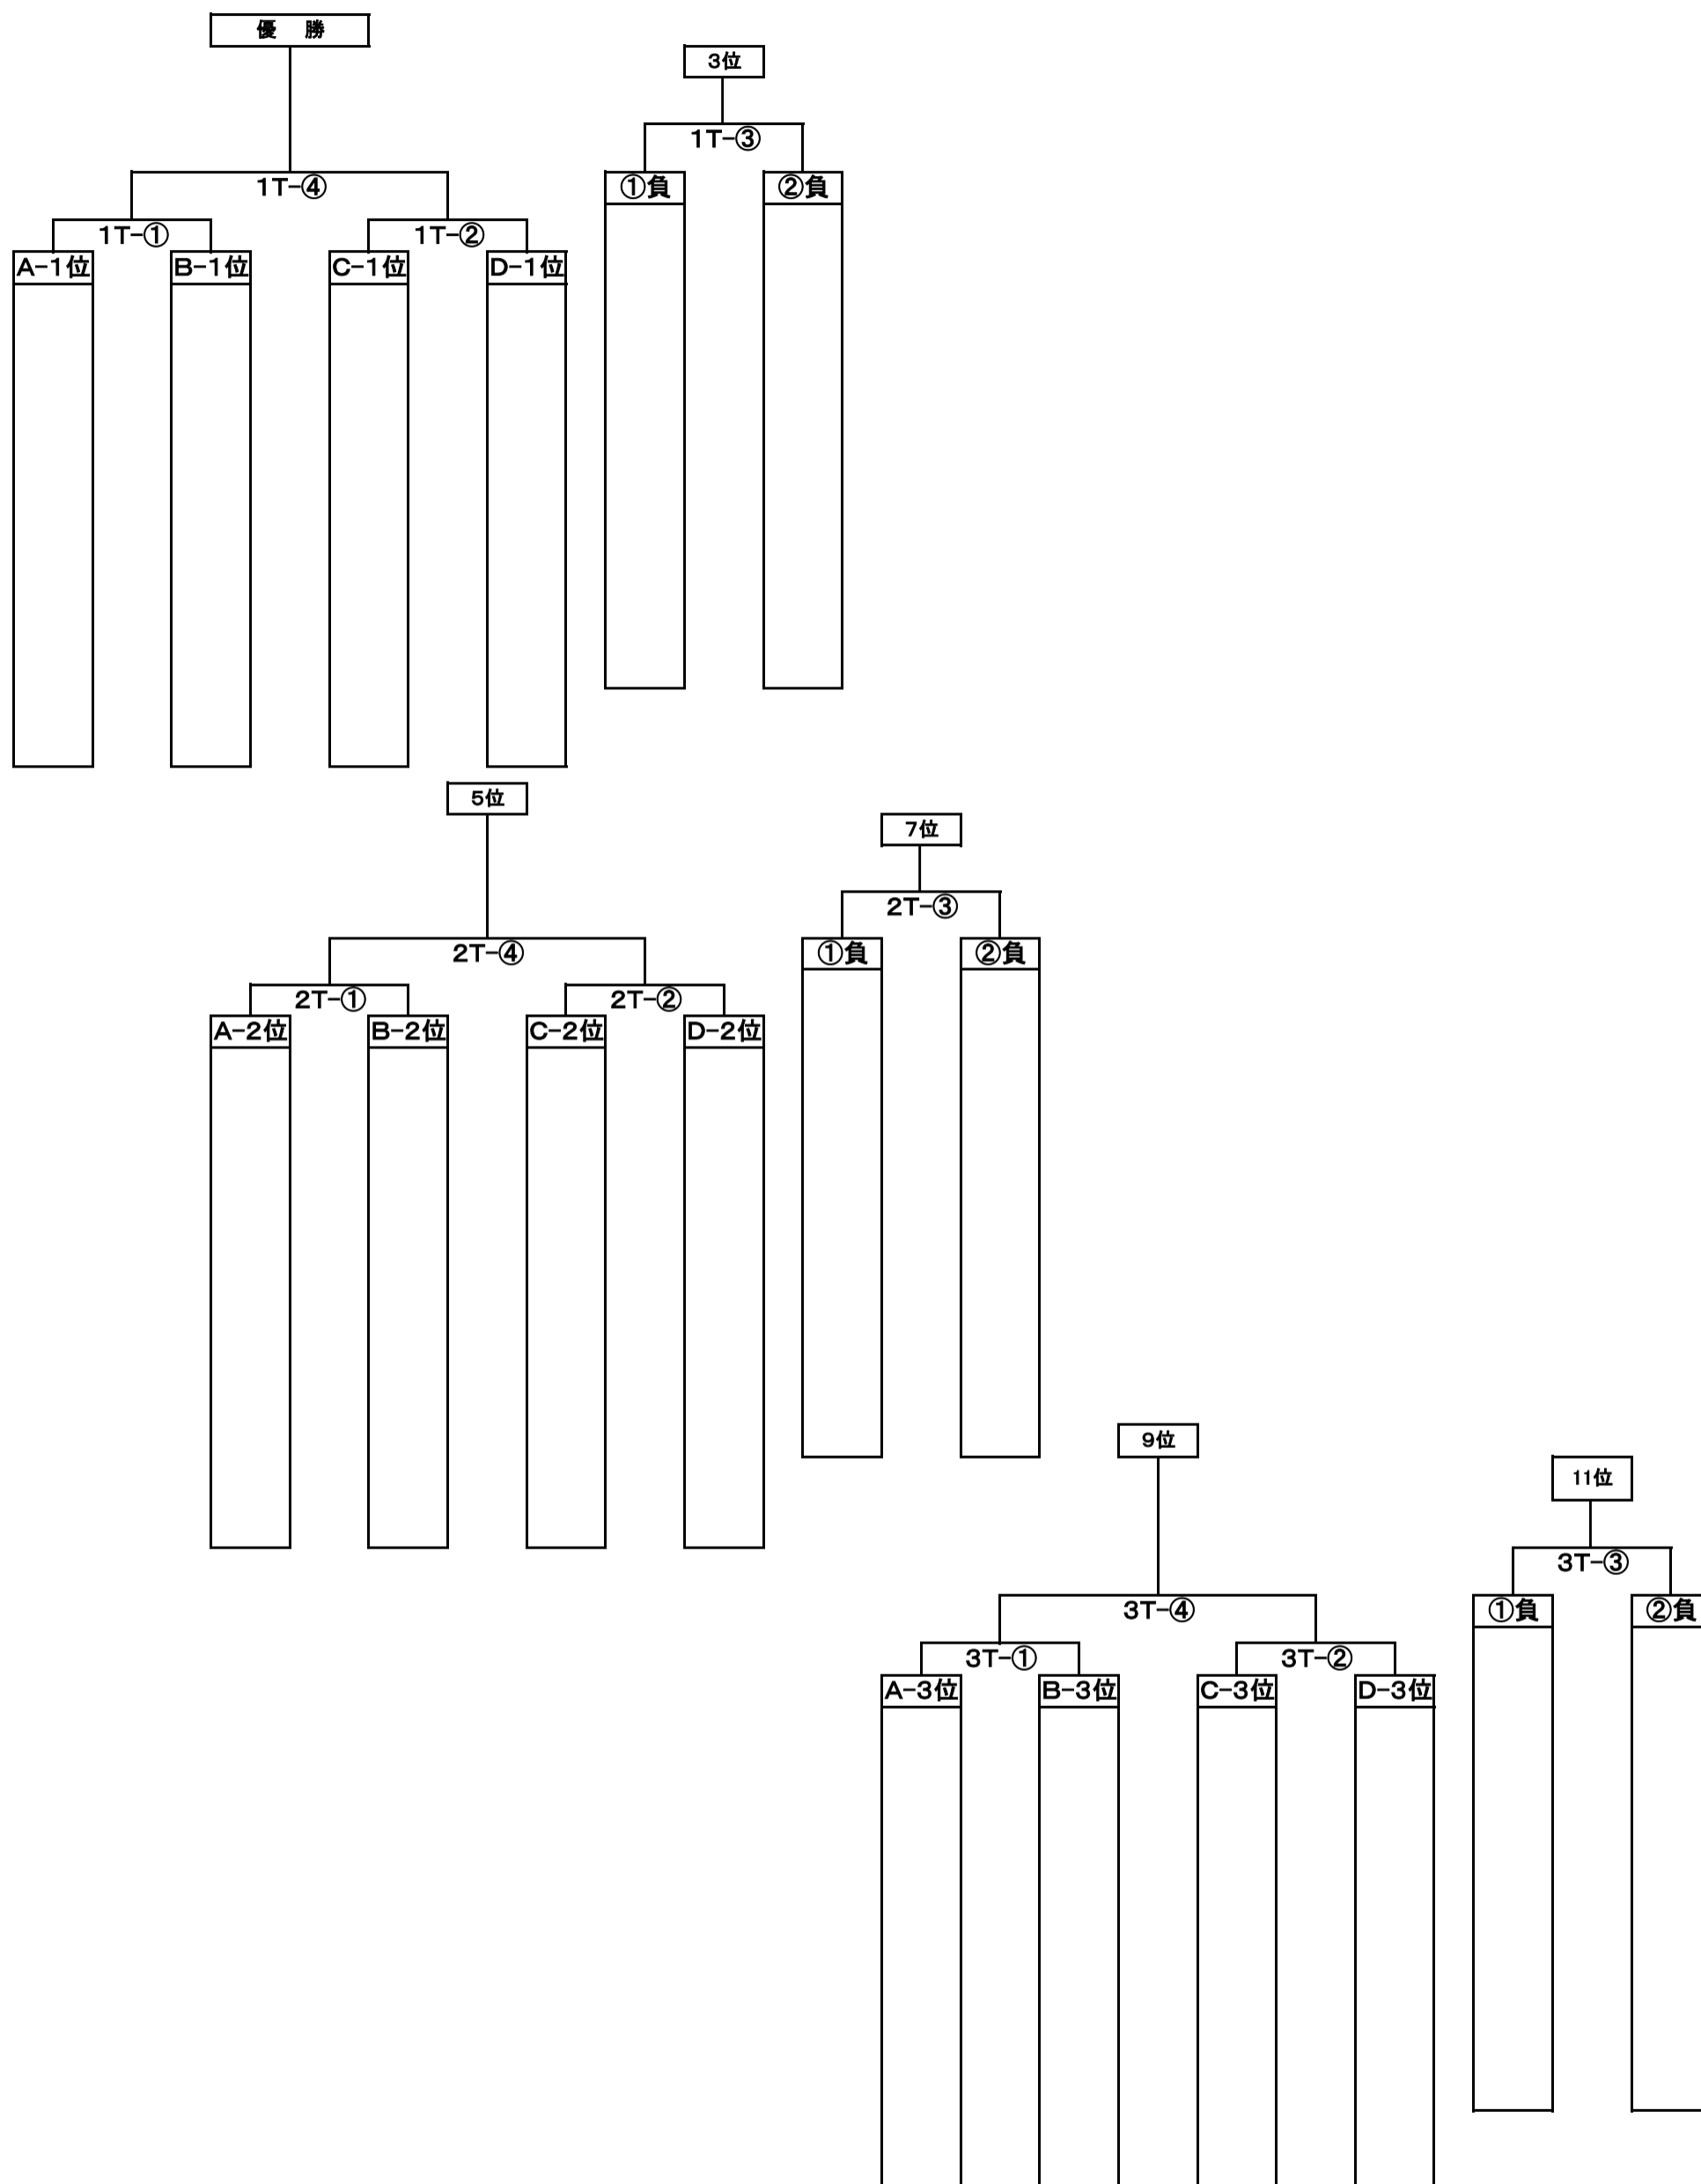

順位決定トーナメント 対戦表

※ トーナメント戦の試合形式はリーグ戦と同様、7分の前・後半でおこなう。

※ 同点の場合、ゴールドタッチルール10-3に則ったPT(Penalty Throw)戦で勝敗を決する。

※ 決勝戦(1T-④)が同点の場合のみ、5分通しの延長戦をおこなう。