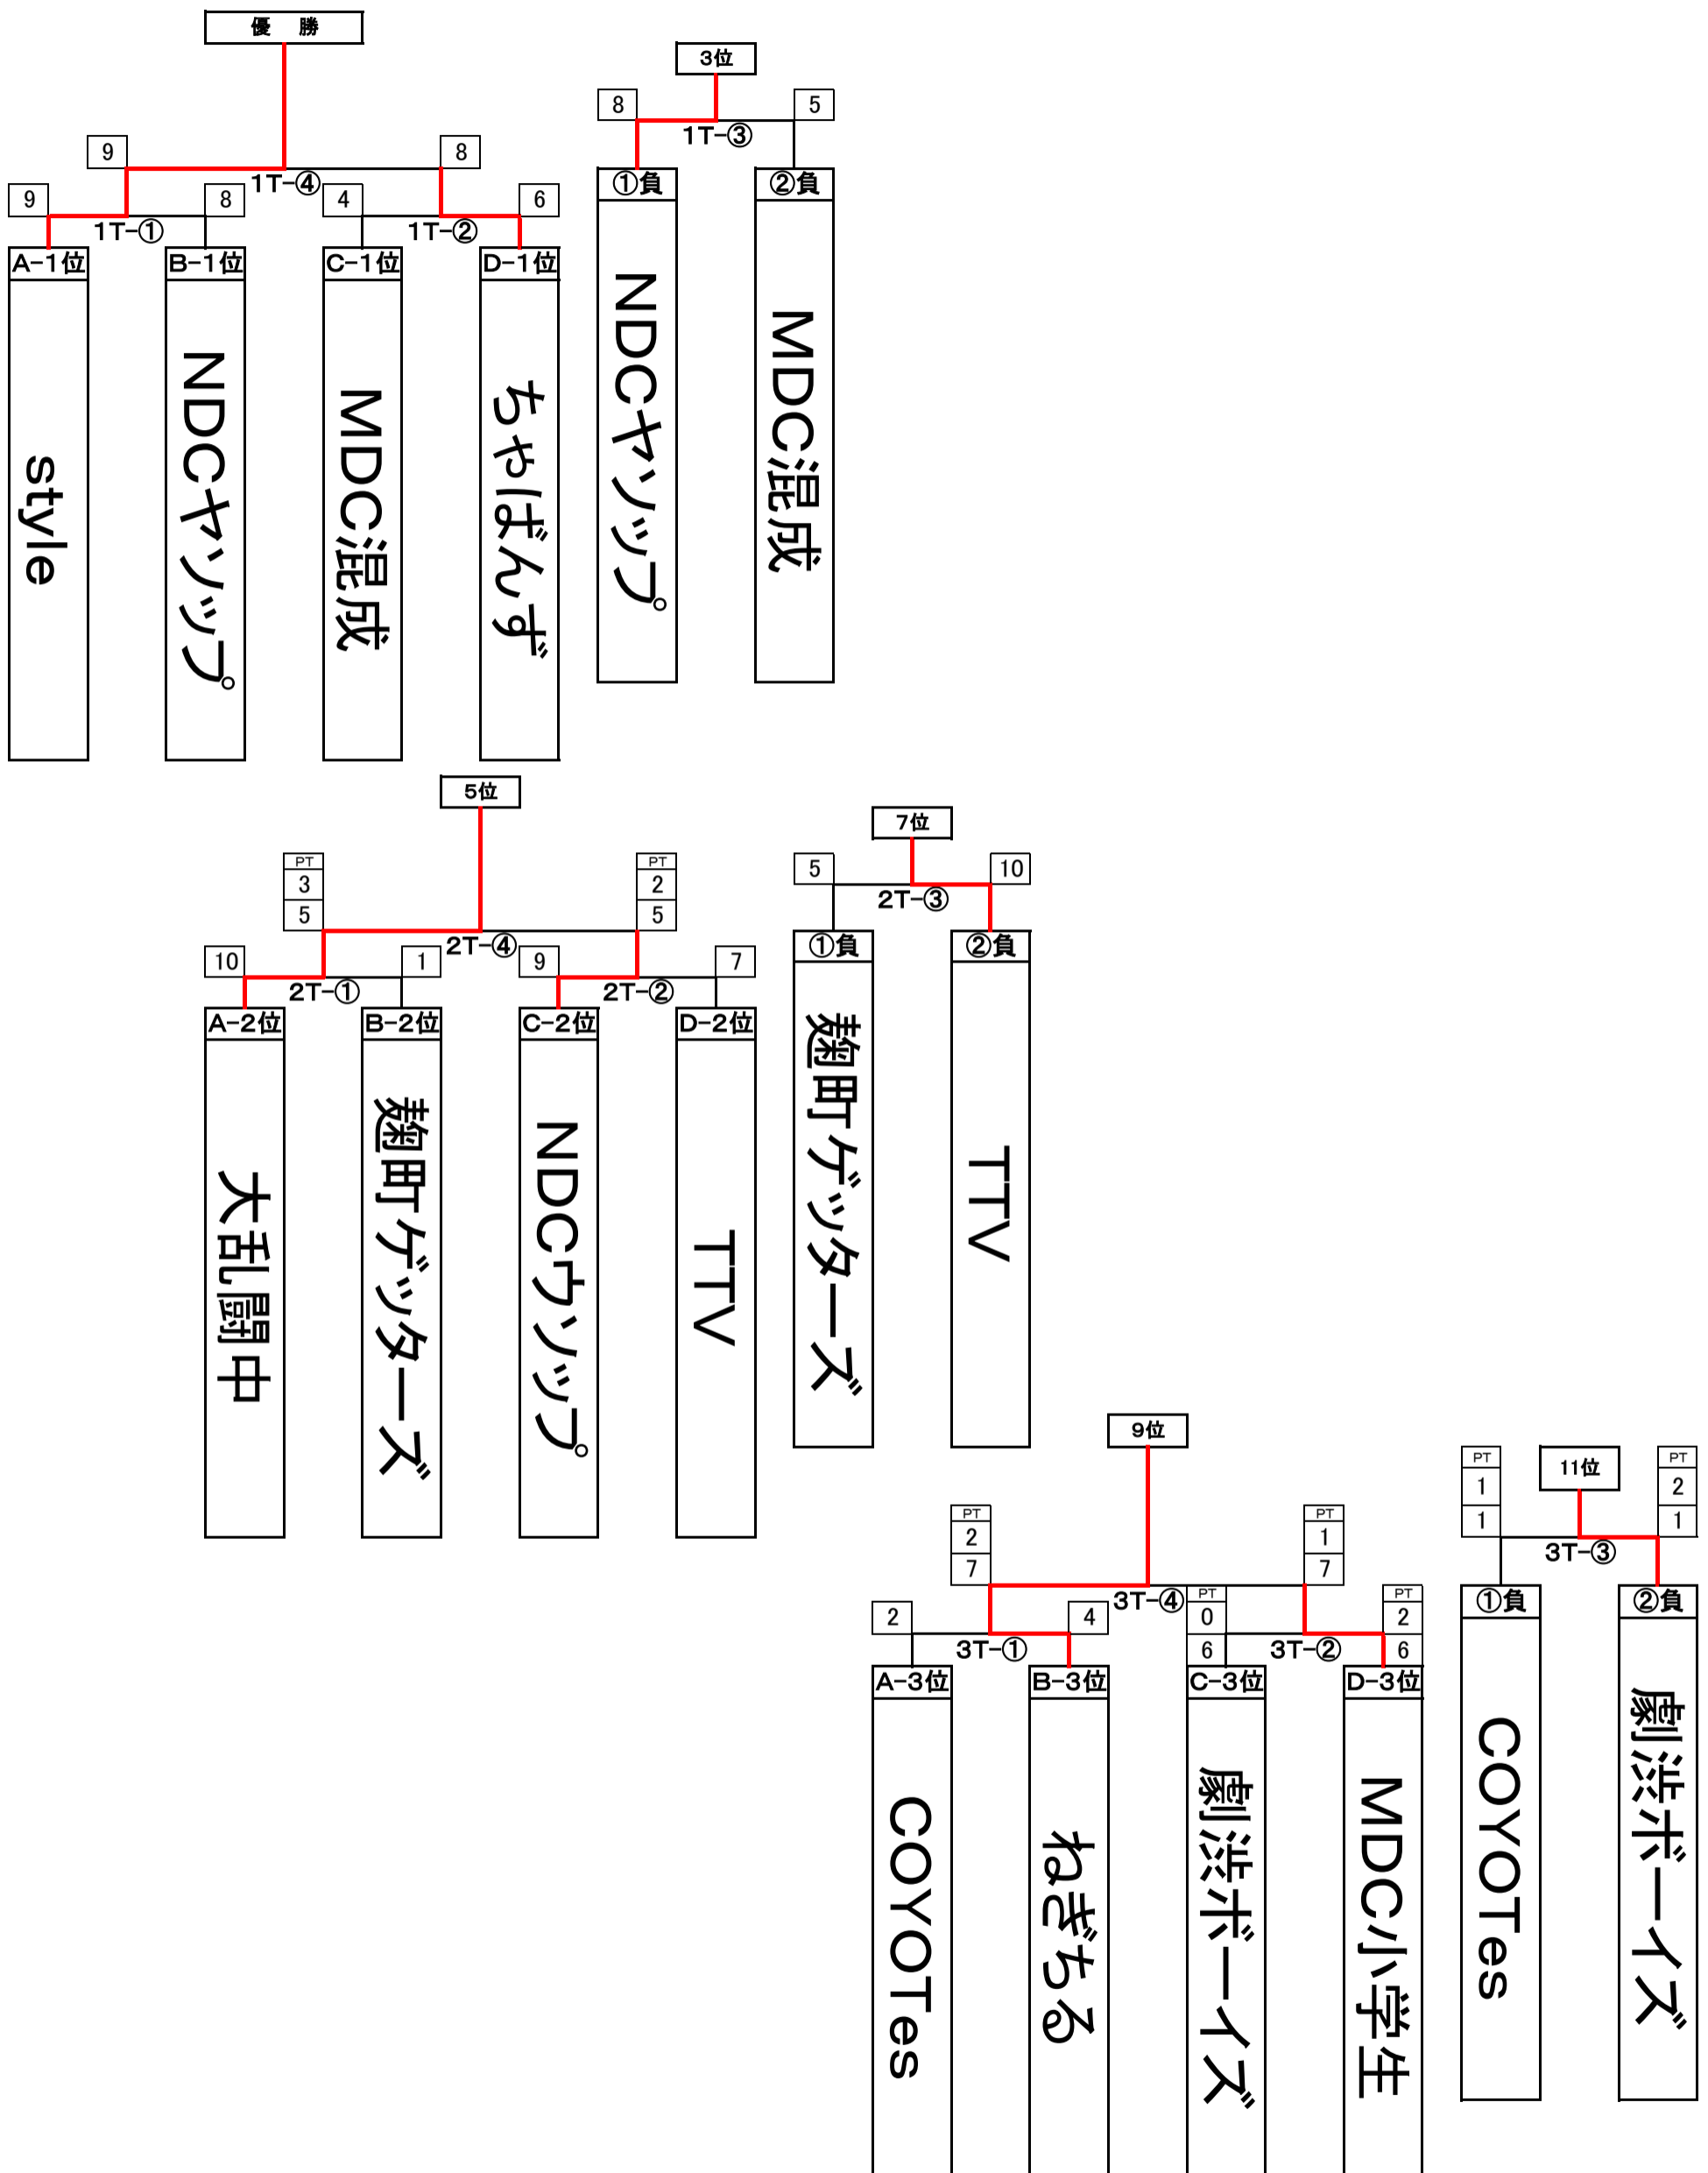

順位決定トーナメント 対戦表

※ トーナメント戦の試合形式はリーグ戦と同様、7分の前・後半でおこなう。

※ 同点の場合、ゴールドタッチルール10-3に則ったPT (Penalty Throw) 戦で勝敗を決する。

※ 決勝戦(1T-④)が同点の場合のみ、5分通しの延長戦をおこなう。