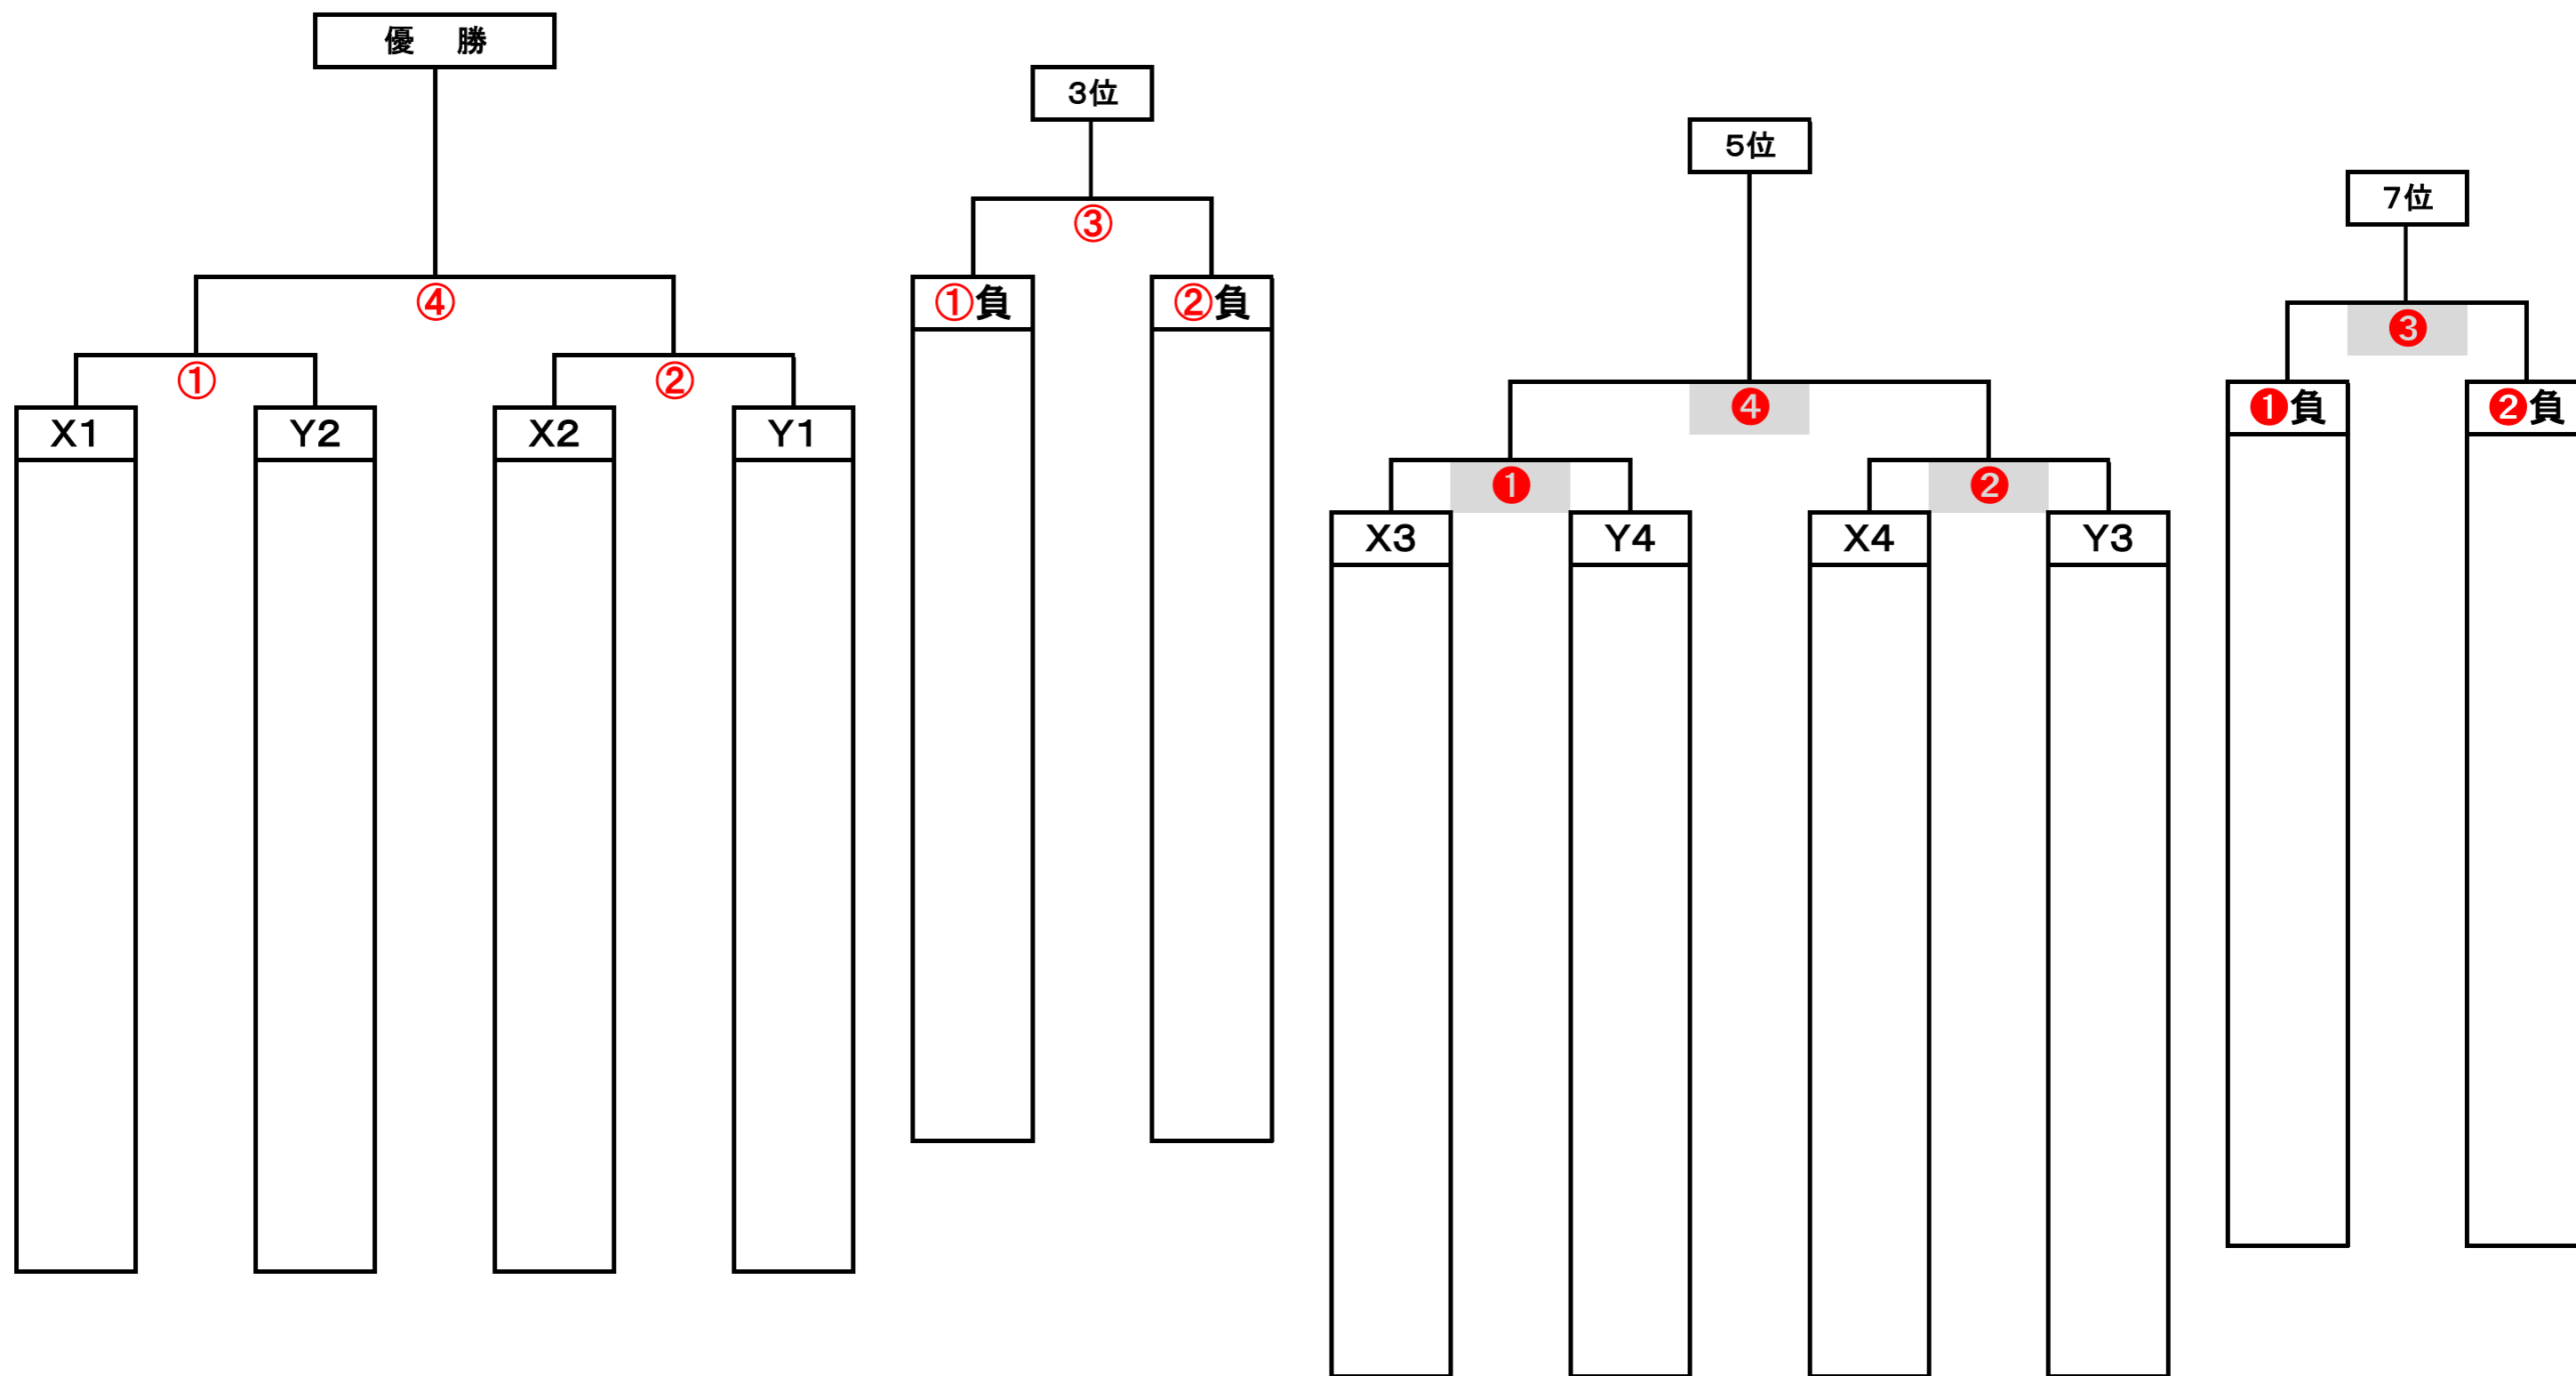

一般トーナメント対戦表

- ※ 試合形式は3分30秒の前・後半でおこなう。
- ※ 同点の場合、PT戦をおこない勝敗を決する。
- ※ 決勝戦のみ、同点の場合、3分一本通しの延長戦をおこなう。